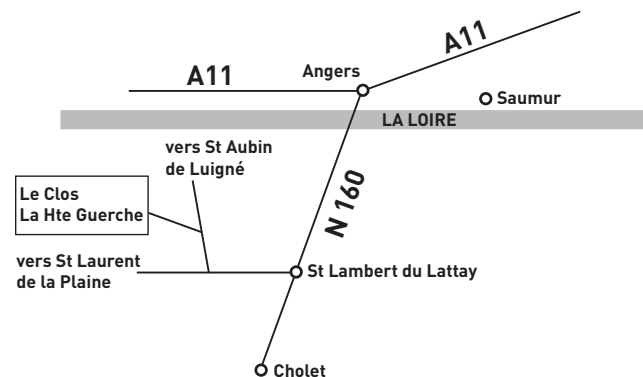

Hébergement accompagnant
132 €

Accès

**Le Clos
La Haute Guerche
49190
Saint Aubin de Luigné**

Train
Gare SNCF Angers (25 km)

Gare SNCF
Chalonnnes sur Loire (10 km)

Voiture
Carte Michelin
n°67 – pli 6

Stage d'été arts plastiques du 13 au 19 août 2023

Association
**Profils et
Reliefs**

en
**Pays de
Loire**
à la Haute
Guerche

Tarifs et infos :
profilsetreliefs.fr

Inscrivez-vous! **06 09 45 60 52**
contact@profilsetreliefs.fr

Le lieu

Situé dans la région d'Anjou connue pour sa douceur et son calme, le Clos de la Haute Guerche vous accueille à vingt cinq kilomètres d'Angers, sur un site vallonné et moyenâgeux en pleine nature, où création et détente s'harmonisent.

Le côteau du Layon offre des balades en bordure de Loire et invite à la rencontre de lieux chargés d'histoire.

Le stage Arts plastiques

Chaque stagiaire choisira une ou plusieurs techniques parmi : le dessin, la peinture, le modelage, le plâtre sur armature et assemblage, ou la taille de pierre. Les recherches à partir du lieu et des techniques choisies seront menées de façon individuelle.